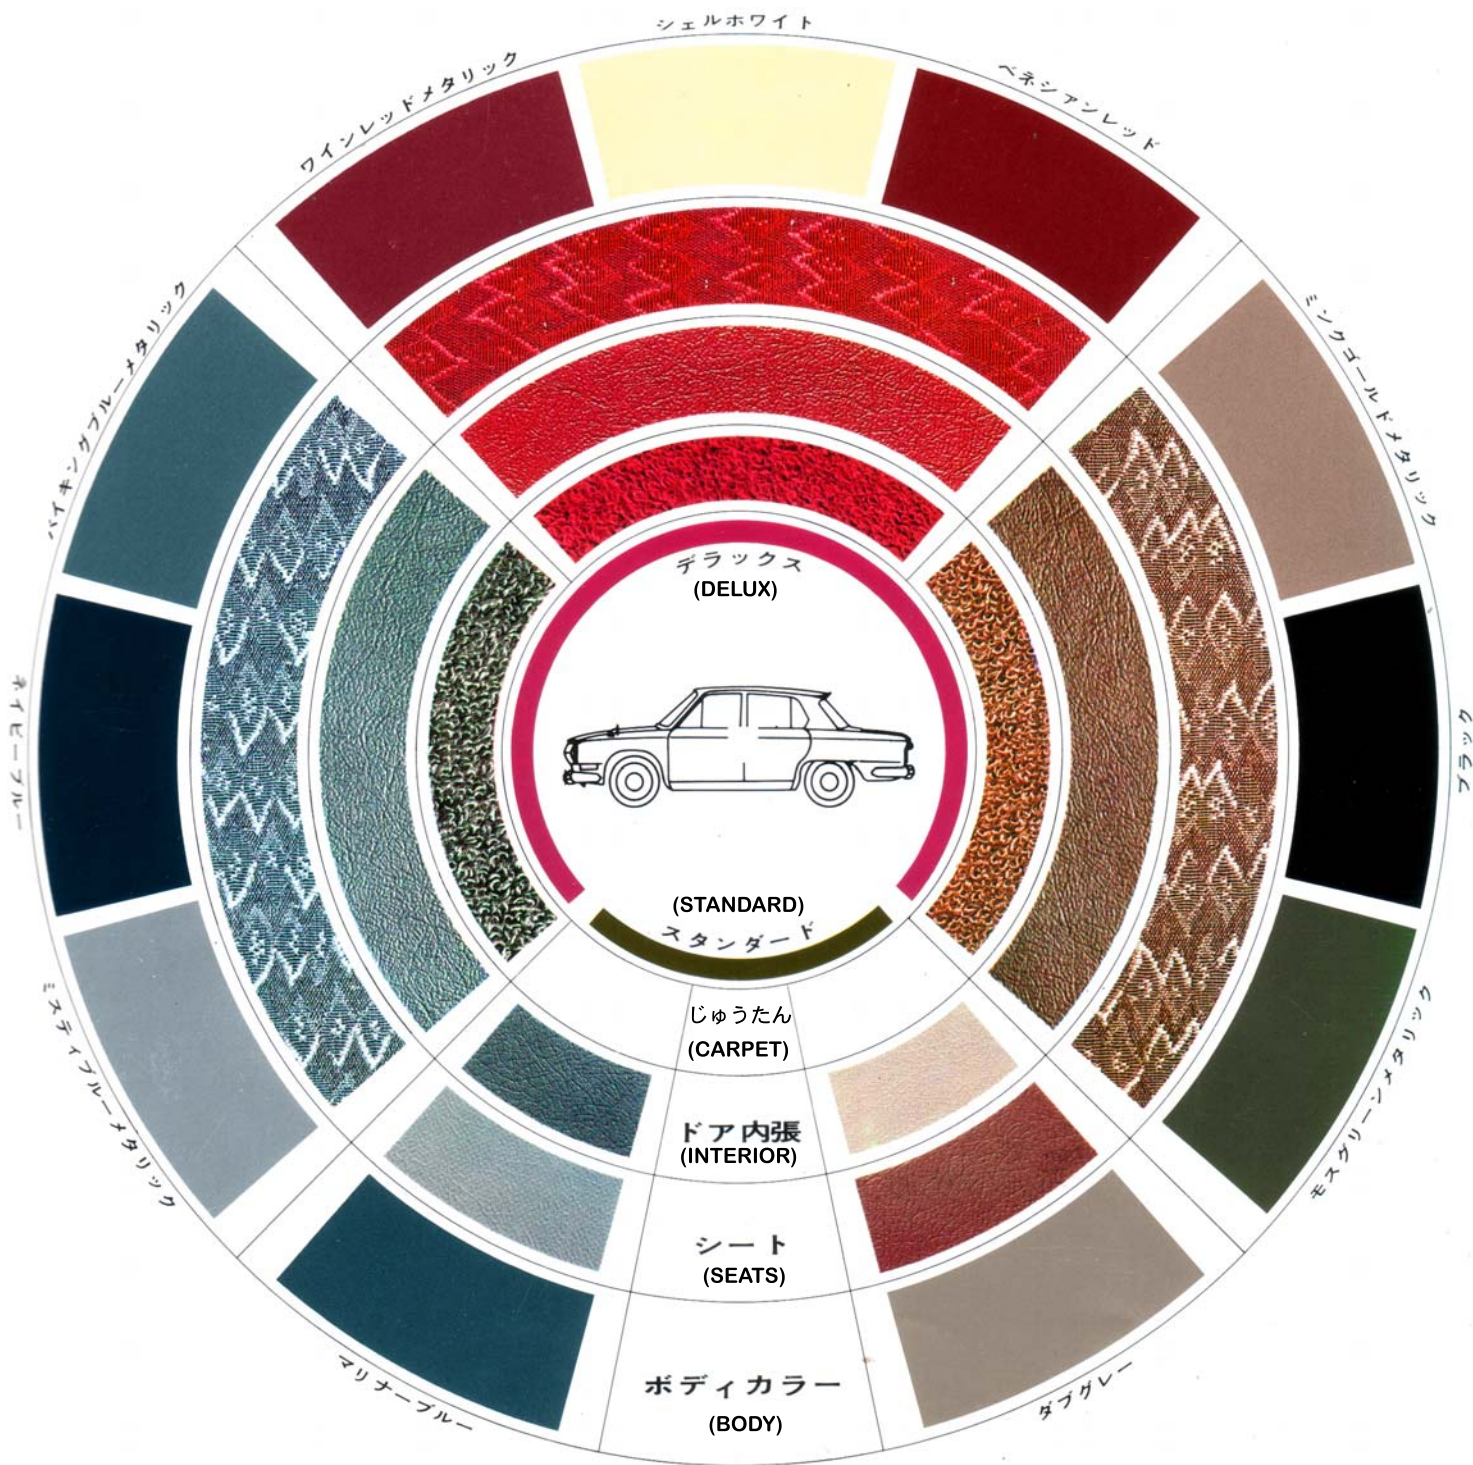

クラールレッドレッド メタリック